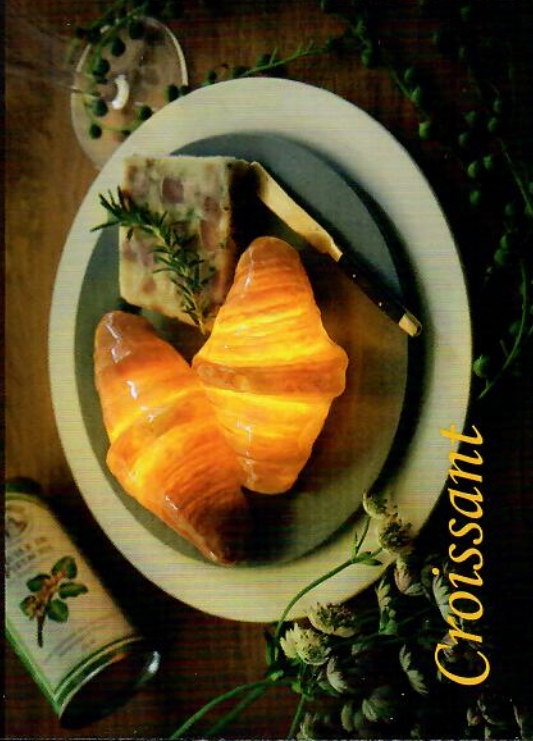

Die Künstlerin Yukiko Morita möchte dieser vielseitigen Schöpfung nun die Anerkennung geben, die sie verdient.

Mit der Kombination aus hellen LED's und wärmendem Brot kreieren die Pampshades eine einzigartig entspannende Atmosphäre, die sowohl das Wohnzimmer als auch den Arbeitsalltag erhellen kann.

"Liebt Brot mehr"
(Yukiko Morita)

PAMP SHADE

by Yukiko Morita

Baguette

Petit

Champignon

Coupe

Croissant